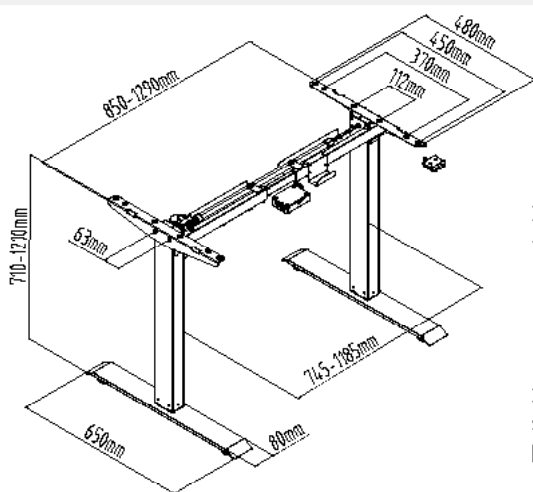

# ECO DESK

PIÈTEMENT DE BUREAU RÉGLABLE EN HAUTEUR ELECTRIQUEMENT

 Garantie 2 ans pièces

- Cadre extensible pour s'adapter au plateau longueur 100 à 160cm, profondeur 50 à 80cm
- Acier laqué
- Couleur du piètement : blanc, noir ou gris
- Supporte une charge maximale de 70kg plateau compris
- Réglable au mm près de 71 à 121cm du sol (hors plateau)
- Vitesse 25mm/sec env.
- Les mécanismes sont vendus seuls (mobiliers sur demande)
- Pas de sécurité anti-écrasement

## EQUIPEMENTS INCLUS:

Piètement, traverse, moteur, boîtier de contrôle, câble d'alimentation et interrupteur

AMÉNAGEMENT  
62

**ECO DESK** est un piètement de bureau ou table à hauteur variable permettant un aménagement personnalisé. **La hauteur s'ajuste selon vos besoins** grâce à un interrupteur discret placé sous le plateau. Le système peut s'installer et s'intégrer facilement dans un intérieur, un espace coworking, etc... il est adapté aussi bien en entreprise pour **limiter et prévenir les TMS**, (troubles musculo-squelettiques) qu'à la maison pour apporter du **confort au télétravail**.

Mécanisme			
Blanc		Noir	
Gris			

OPTIONS

Plateau sur mesure  
Stratifié, coloris aux  
choix