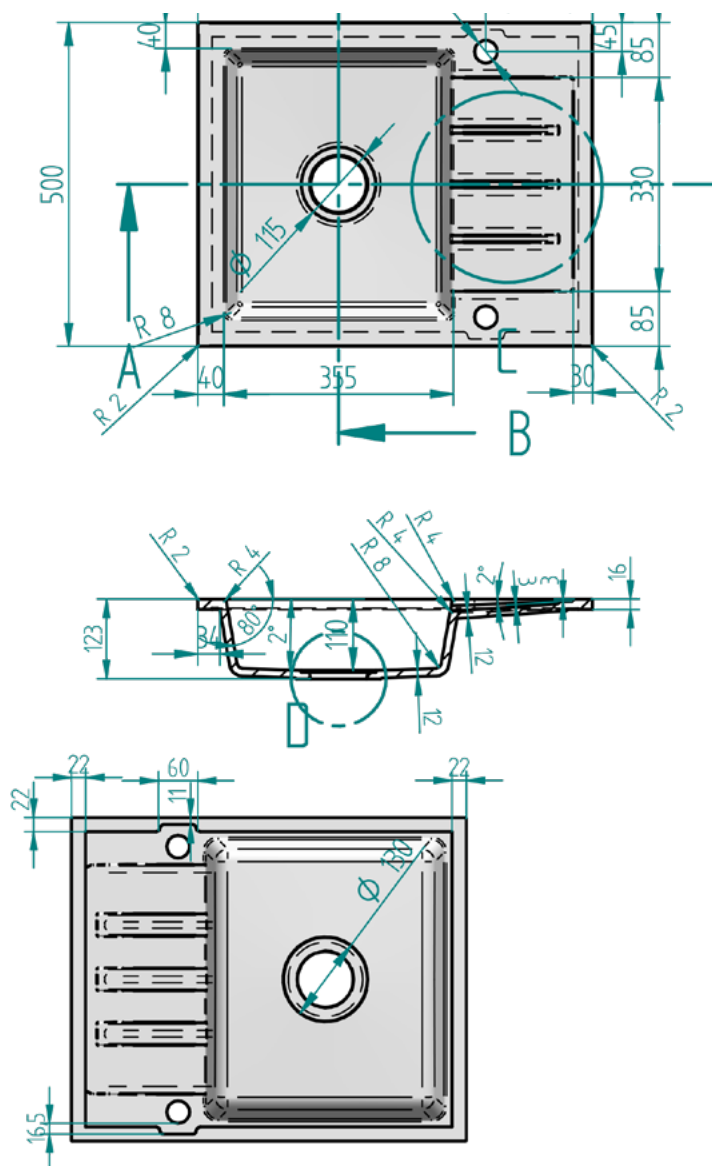

# PACK EVIER + MITGIEUR

CUVE EN GRANIT EXTRAT PLATE AVEC EGOUTTOIR +MITGIEUR ERGONOMIQUE PMR

EVIER EN GRANIT A ENCASTRER, 1 CUVE AVEC UN PETIT EGOUTTOIR, FAIBLE PROFONDEUR

## Schéma technique

- Dimensions : 61 x 50 cm
- Cuve : 35.5 x 33 x prof. 12.3 cm
- Evier réversible pré-percé
- Vidage automatique

## Mitigeur évier ergonomique PMR à levier médical

- Hauteur sous bec : 145mm
- Bec orientable avec levier médical (L.200mm).
- Cartouche céramique Ø 40 avec butée de limitation de température maximale pré-réglée et régulateur de débit.
- Garantie 10 ans