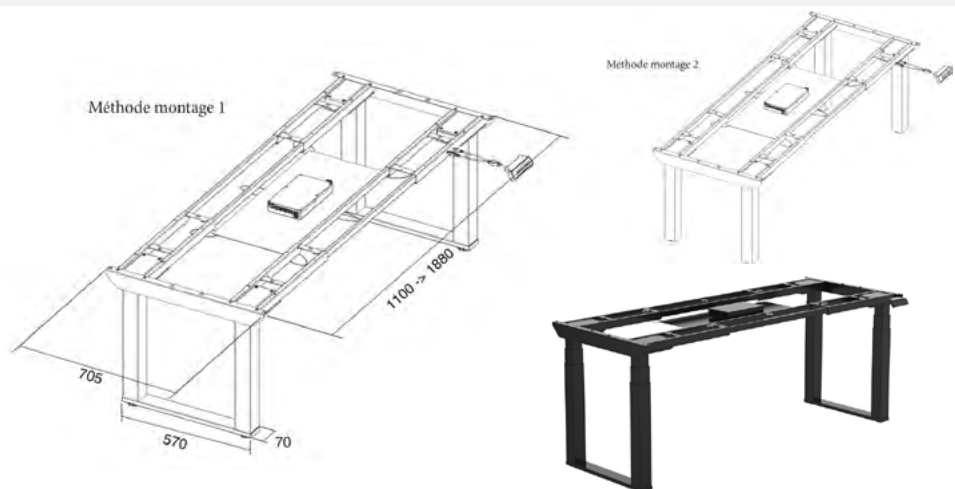

# STRONG FEET

PIÈTEMENT DE TABLE RÉGLABLE EN HAUTEUR ELECTRIQUE

 Garantie 2 ans pièces

- Piètement pour table, plan de travail autoporté ou bureau
- Hauteur allant de 58 à 123 cm. *Préréglages de mémoire programmables*
- Course: 65 cm
- Coloris: Noir ou blanc
- Dimensions du plateau : de 120 à 240 cm en longueur & de 72 à 100 cm en profondeur
- Fonctionne sur secteur
- Le mécanisme est vendu seul, *le plateau peut être fourni sur demande*
- Supporte une charge maximale de 200kg *équitablement répartie plateau compris*
- Vitesse de 38 mm/s : Système à 4 moteurs. **Réglage plus rapide et plus stable.**

## EQUIPEMENTS INCLUS:

Piètement, moteur, boîtier de contrôle, système anti-collision, câble d'alimentation et interrupteur

**STRONG FEET** est un piètement multifonction permettant un aménagement personnalisé et évolutif. **La hauteur s'ajuste selon vos besoins** au millimètre près grâce à un interrupteur discret placé sous le plateau. Piètement de table, plan de travail autoporté ou bureau, son pied en U rend l'apparence de la table **plus élégante et renforce sa stabilité.** Il dispose d'un **système de sécurité anti-écrasement.**

AMÉNAGEMENT  
65

Mécanisme

Noir

Blanc

OPTIONS

Plateau sur mesure  
*Stratifié, stratifié  
compact ou autre)*