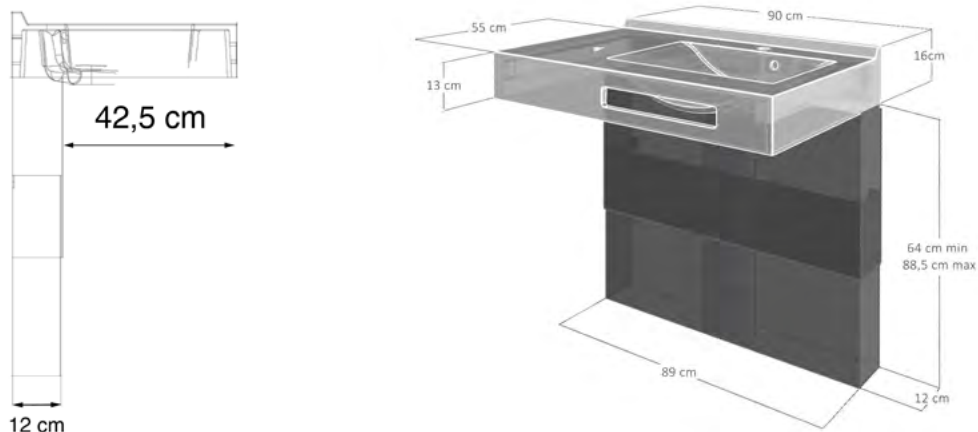

GAMME PRIVILÈGE

Mechanism
Reference

JEN-90E
Electrique

OPTIONS

MIROIRINCL2 :
miroir incliné avec
poignée